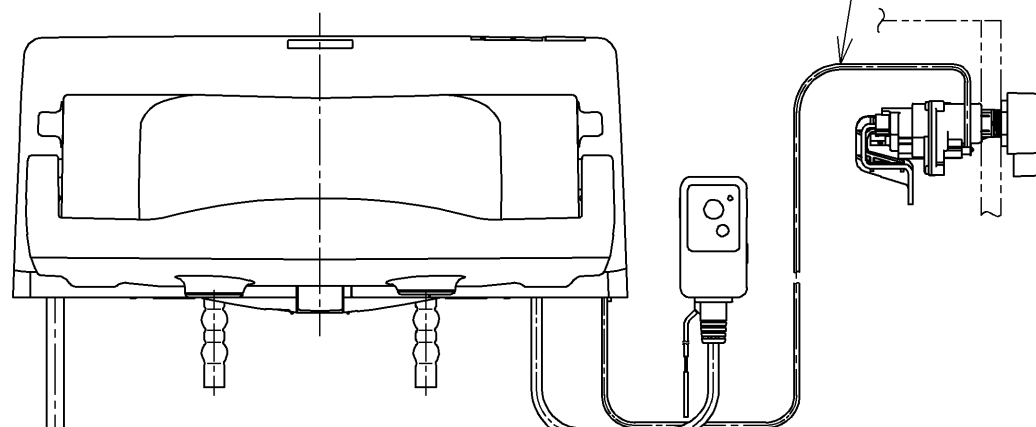

生産中止図番
2013/09

- <特注仕様>
1. 便ふたなし品
 2. 本体着脱部を金属製にしたもの

*定格：AC100V-321W 50/60Hz

TOTO		単位 mm	名称 洗浄脱臭暖房便座
製図 榎原	検図 榎原 松井	日付 10-07-30	品番 TCF6321EACV86
備考		尺度 1 : 5	図番 TCF6321EACV86_A0102