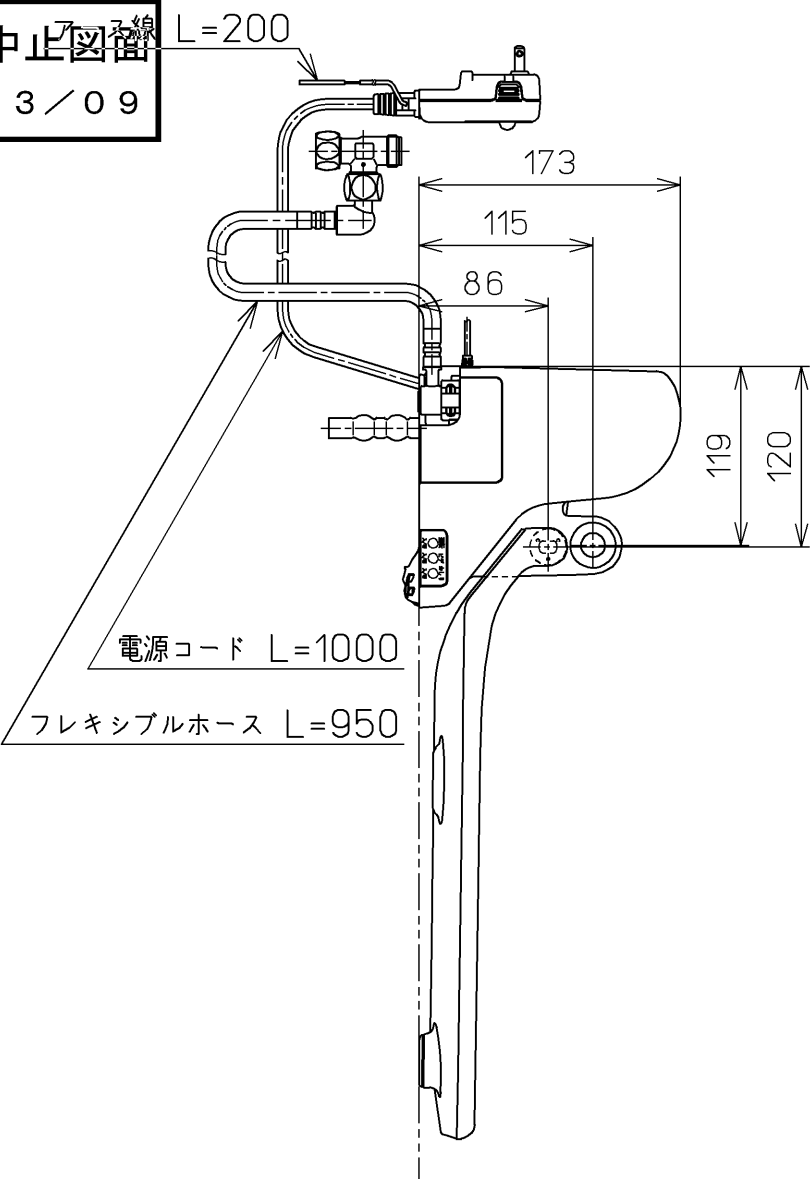

生産中止図番
2013/09

- <特注仕様>
1. 便ふたなし品
 2. 本体着脱部を金属製にしたもの

*定格：AC100V-321W 50/60Hz

TOTO		単位 mm	名称 洗浄脱臭暖房便座
製図 榎原	検図 榎原 松井	日付 10-07-30	品番 TCF6321EACV86
備考		尺度 1 : 5	図番 TCF6321EACV86_A0102