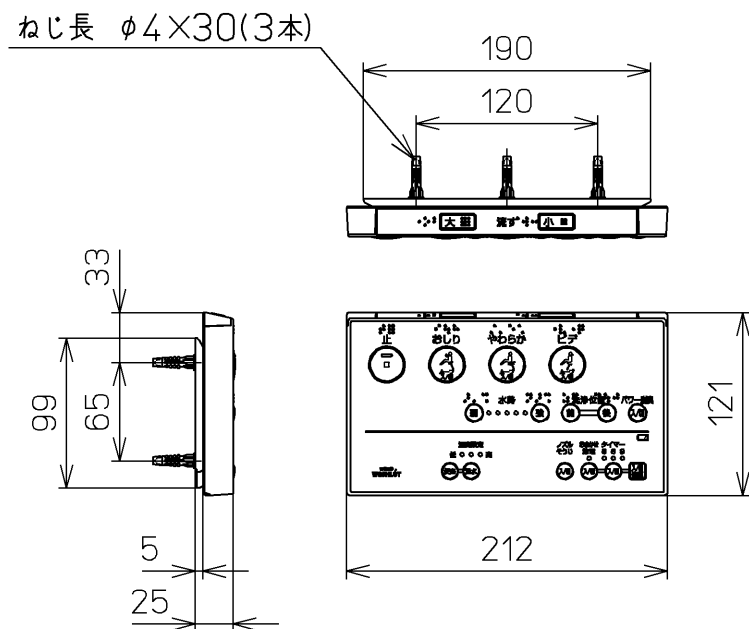

生産中止図番
2013/09

- <特注仕様>
1. 便ふたなし品
 2. 本体着脱部を金属製にしたもの

*定格：AC100V-321W 50/60Hz

TOTO		単位 mm	名称 洗浄脱臭暖房便座
製図 榎原	検図 榎原 松井	日付 10-07-30	品番 TCF6321EACV86
備考		尺度 1 : 5	図番 TCF6321EACV86_A0102