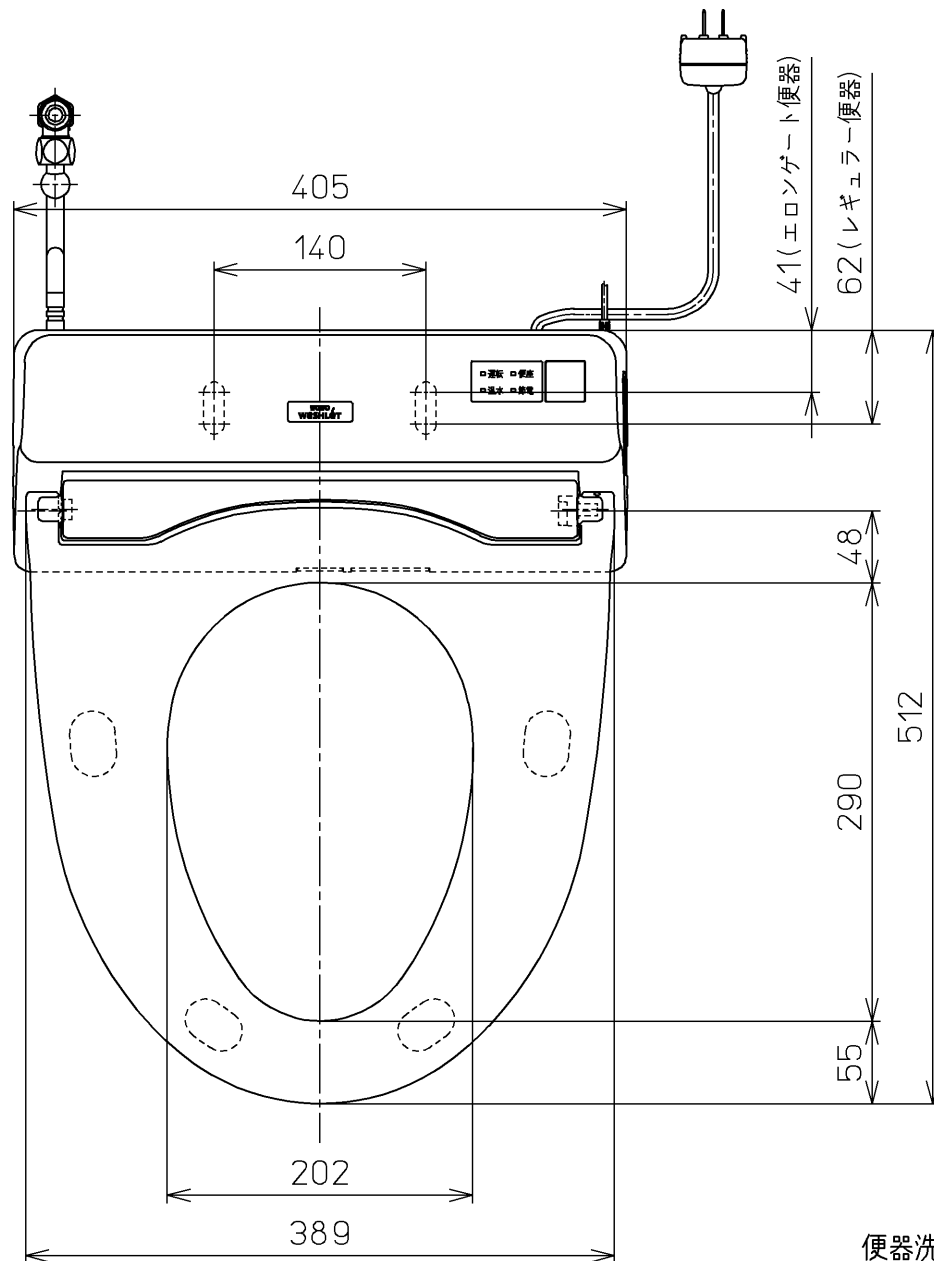

生産中止図番
2013/09

- <特注仕様>
1. 便ふたなし品
 2. 本体着脱部を金属製にしたもの

*定格：AC100V-321W 50/60Hz

TOTO		単位 mm	名称 洗浄脱臭暖房便座
製図 榎原	検図 榎原 松井	日付 10-07-30	品番 TCF6321EACV86
備考		尺度 1 : 5	図番 TCF6321EACV86_A0102