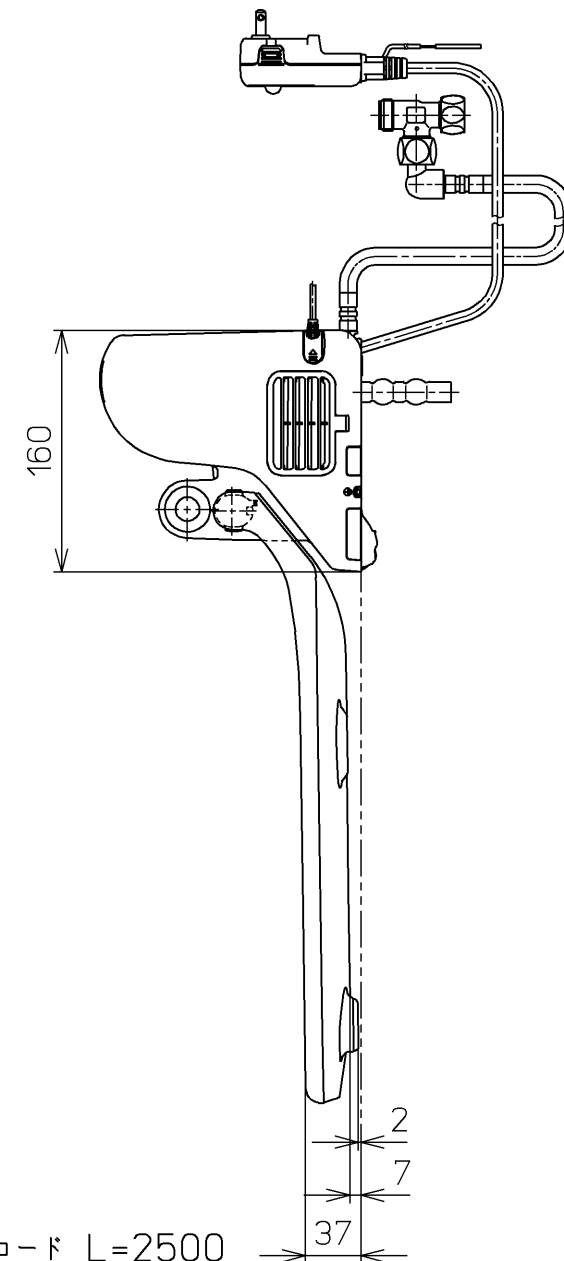

生産中止図番
2013/09

- <特注仕様>
1. 便ふたなし品
 2. 本体着脱部を金属製にしたもの

*定格：AC100V-321W 50/60Hz

TOTO		単位 mm	名称 洗浄脱臭暖房便座
製図 榎原	検図 榎原 松井	日付 10-07-30	品番 TCF6321EACV86
備考		尺度 1 : 5	図番 TCF6321EACV86_A0102